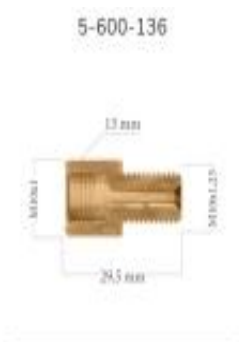

Link do produktu: <https://www.tesam.pl/lwp136-lacznik-redukcja-m10-x-1-m10-x-1-25-p-5153.html>

## LWP136 - łącznik redukcja M10 x 1 - M10 x 1,25

Cena brutto	<b>11.38 zł</b>
Cena netto	<b>9.25 zł</b>
Dostępność	<b>Na zamówienie - 48h</b>
Czas wysyłki	<b>48 godzin</b>
Numer katalogowy	<b>5-600-136</b>
Producent	<b>WP</b>

### Opis produktu

M10 x 1 - M10 x 1.25